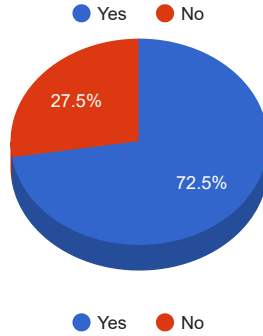

FOAMTEX SEAT CUSHIONS

Foamtex Seat Cushions

Options	Count
---------	-------

Yes	29
-----	----

No	11
----	----

Options	Count
---------	-------

AIR CONDITIONER

Air Conditioner