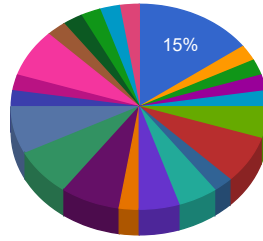

79R	0
-----	---

Options	Count
---------	-------

TRIM NO.

Options	Count
---------	-------

30	1
----	---

Options	Count
---------	-------

Trim No.

● 43 ● 51 ● 61 ● 70 ● 78 ● 81 ● 82 ● 41 ● 50

◀ 1/2 ▶

Options	Count
31	0
32	1
33	0
40	0
41	10
42	3
43	1
50	3
51	6
52	0
53	0
54	0
55	0
56	0
57	0
60	1
61	1
62	1
63	0
65	0
66	4
67	2
68	0
69	0
70	1
71	0
Options	Count

Options	Count
72	0
73	0
74	0
75	0
76	0
77	0
78	1
79	0
80	0
81	1
82	2
86	0
87	0
88	0
90	0
91	0
92	0
93	0
94	0
95	0
96	0
97	0
98	0
99	1
Options	Count

PAINT NO.

Options Count

Paint No.

● 51 ● 53 ● 54 ● 55 ● 56 ● 58 ● 59 ● 60 ● 62

◀ 1/3 ▶

Options	Count
51	6
52	0
53	1
54	1
55	1
56	1
57	0
58	2
59	3
60	1
61	0
62	2
63	0
64	2
65	1
66	0
67	3
68	3
69	3
70	1
71	0
72	0
73	1
74	3
75	1
76	0
Options	Count