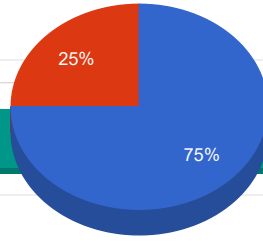

FOAMTEX SEAT CUSHIONS

Foamtex Seat Cushions

Options	Count
---------	-------

Yes	29
-----	----

No	11
----	----

Options	Count
---------	-------

AIR CONDITIONER

Air Conditioner