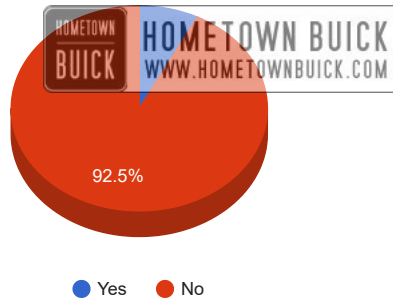

FOAMTEX SEAT CUSHIONS

Foamtex Seat Cushions

Options	Count
---------	-------

Yes	29
-----	----

No	11
----	----

Options	Count
---------	-------

AIR CONDITIONER

Air Conditioner